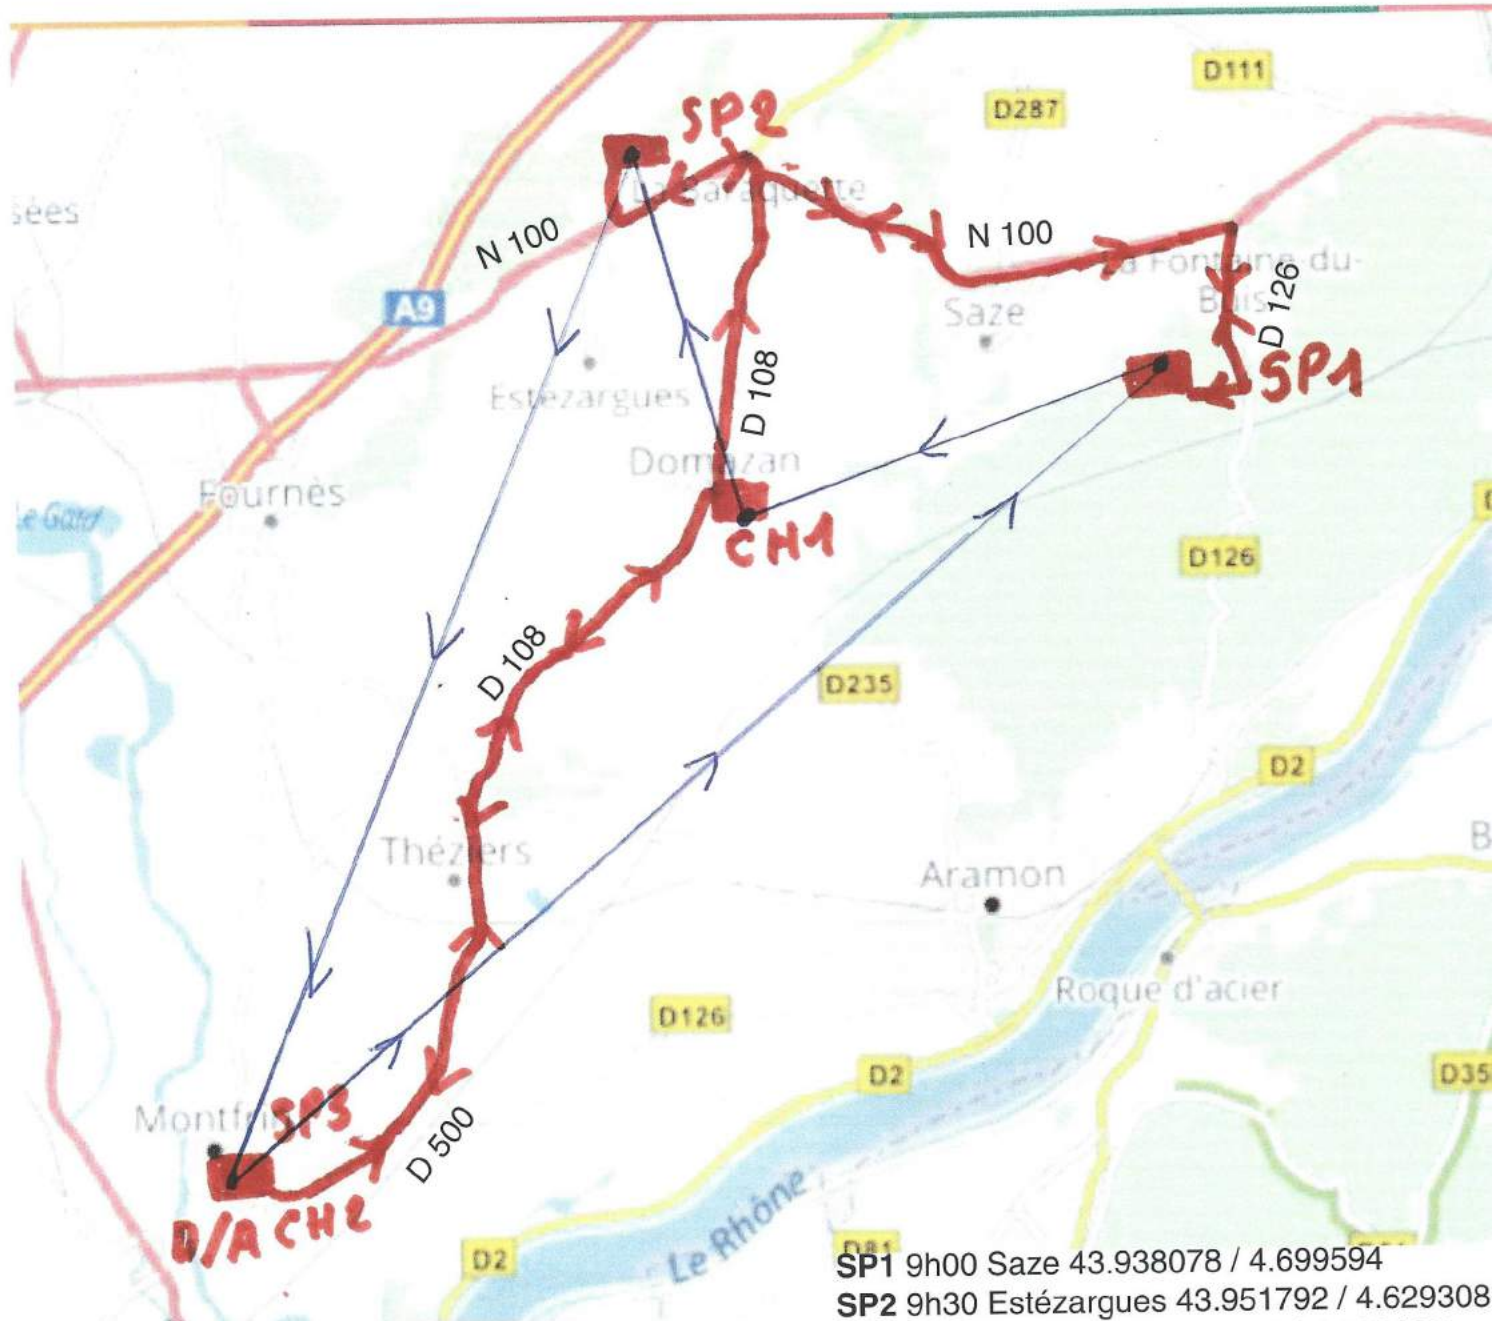

Bonne journée à tous.

Le comité d'organisation

PLAN D'ACCÈS SPÉCIALES

SP1 9h00 Saze 43.938078 / 4.699594

SP2 9h30 Estézargues 43.951792 / 4.629308

SP3 10h00 Montfrin 43.871992 / 4.594188

C.H. Domazan village